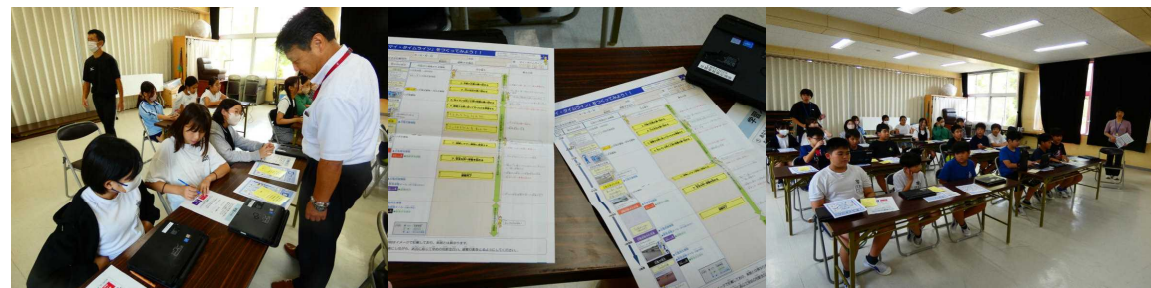

## 防災教育

9月8日(月)に、避難訓練(地震)及び石下中学校区(石下中、石下小、玉小、豊田小)合同引き渡し訓練を実施しました。保護者の皆様には、お忙しい中ご協力いただき、感謝申し上げます。スムーズに引き渡しを行うことができました。

11日(木)には、全校児童でビデオ視聴をし、防災学習を行いました。今年は、「関東・東北豪雨」から10年目にあたります。災害からどのようにして自分の身を守るのか、児童一人一人が考える、よいきっかけとなりました。

16日(火)には、茨城県庁より、防災危機管理課の方々にお越しいただき、5・6年生で「マイタイム・ライン」の学習を行いました。もし洪水が起きたら、自分の家のまわりはどのくらい浸水するのか、また、どの警戒レベルで避難したらよいのかを知ることができました。