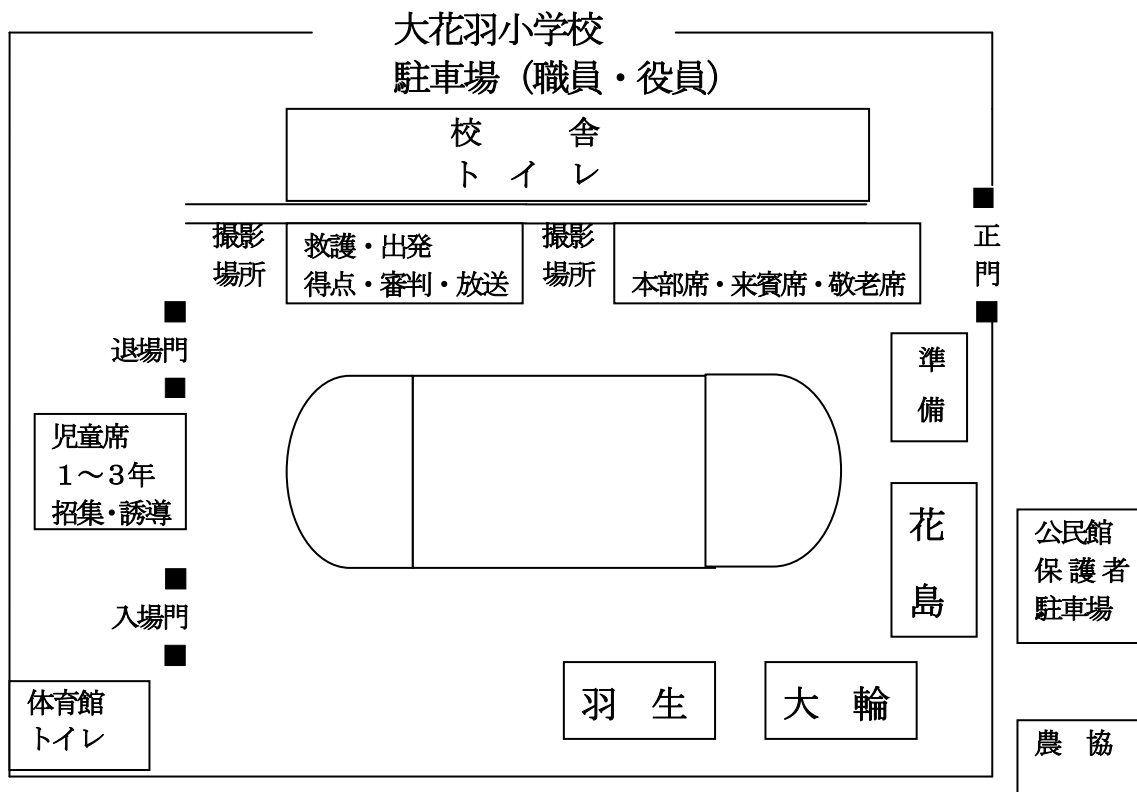

『花小』，本校の愛称です。とても，いい響きで気に入っています。

子どもたちは，暑い日も寒い日も，風の日も雨の日も元気いっぱいです。教室でも，校庭でも，通学路でも笑顔いっぱいです。子どもたちの笑顔は，きれいな花そのものです。ひとりひとり違う色で，ちがう香りで咲き競っています。本校は愛称どおり『花小』なのです。その花を育てることができることこそ，職員の誇りです。

さて，今年の運動会のテーマは「運動会 本気を出して 優勝目指せ」です。子どもたちは，顔を真っ赤にし，汗だくになりながら運動会の練習に励んできました。全校児童66名ではありますが，本日は，花小の伝統を受け継ぐ子どもたちのまっすぐで純な心と精一杯努力する姿に，みな様のご声援をいただければ幸いです。

常総市立大花羽小学校長 稲川 尚之

《会場図及び駐車場》

No.22「みんなでおどろう ヤンチャリカ」は，全員参加の種目ですので，ご参観のみなさまもぜひご参加ください。

ゴミのない運動会にご協力ください。