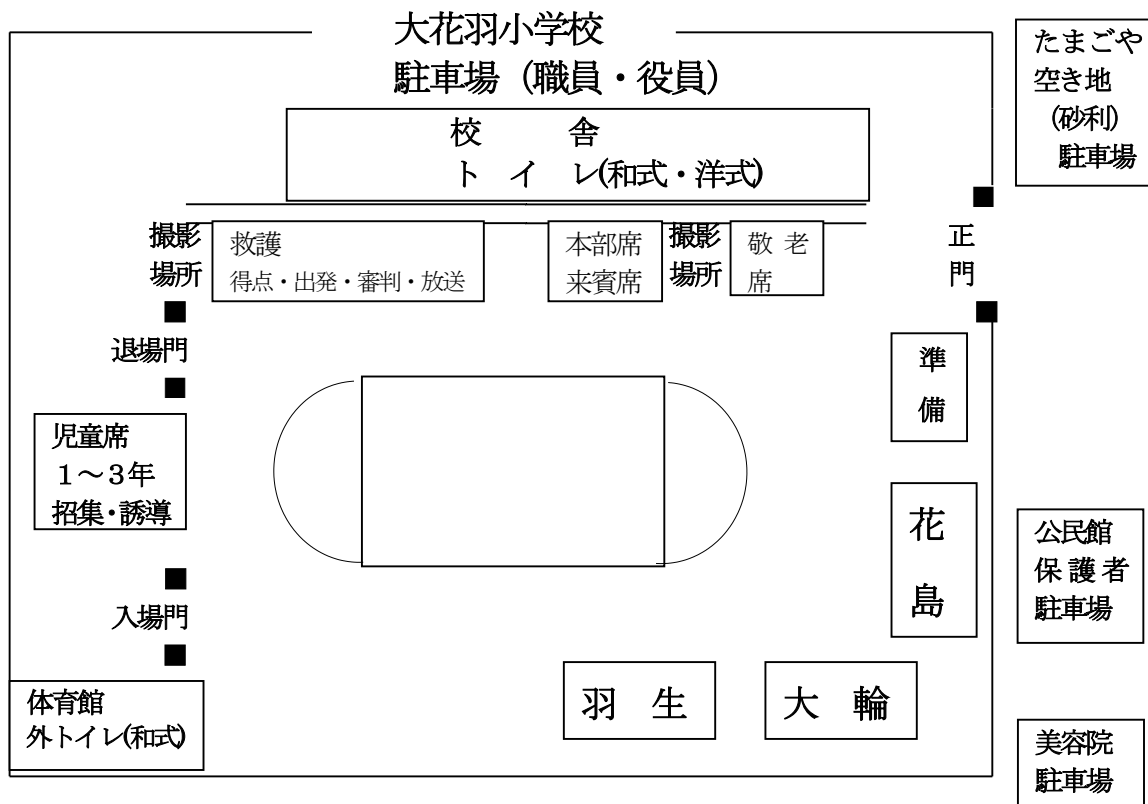

保護者・地域の皆さん、真剣に競技や演技に取り組む子供たちに大きな拍手と温かいご声援をお送りくださいますようお願い申し上げます。

常総市立大花羽小学校長 蛭原 浩一

《会場図及び駐車場》

No.23「みんなでodorou ヤンチャリカ」は、全員参加の種目ですので、ご参観のみならずぜひご参加ください。

- ・ ゴミのない運動会にご協力ください。
- ・ 写真撮影は観客席か指定の撮影場所をお願いいたします。

平成 29 年度 秋季大運動会